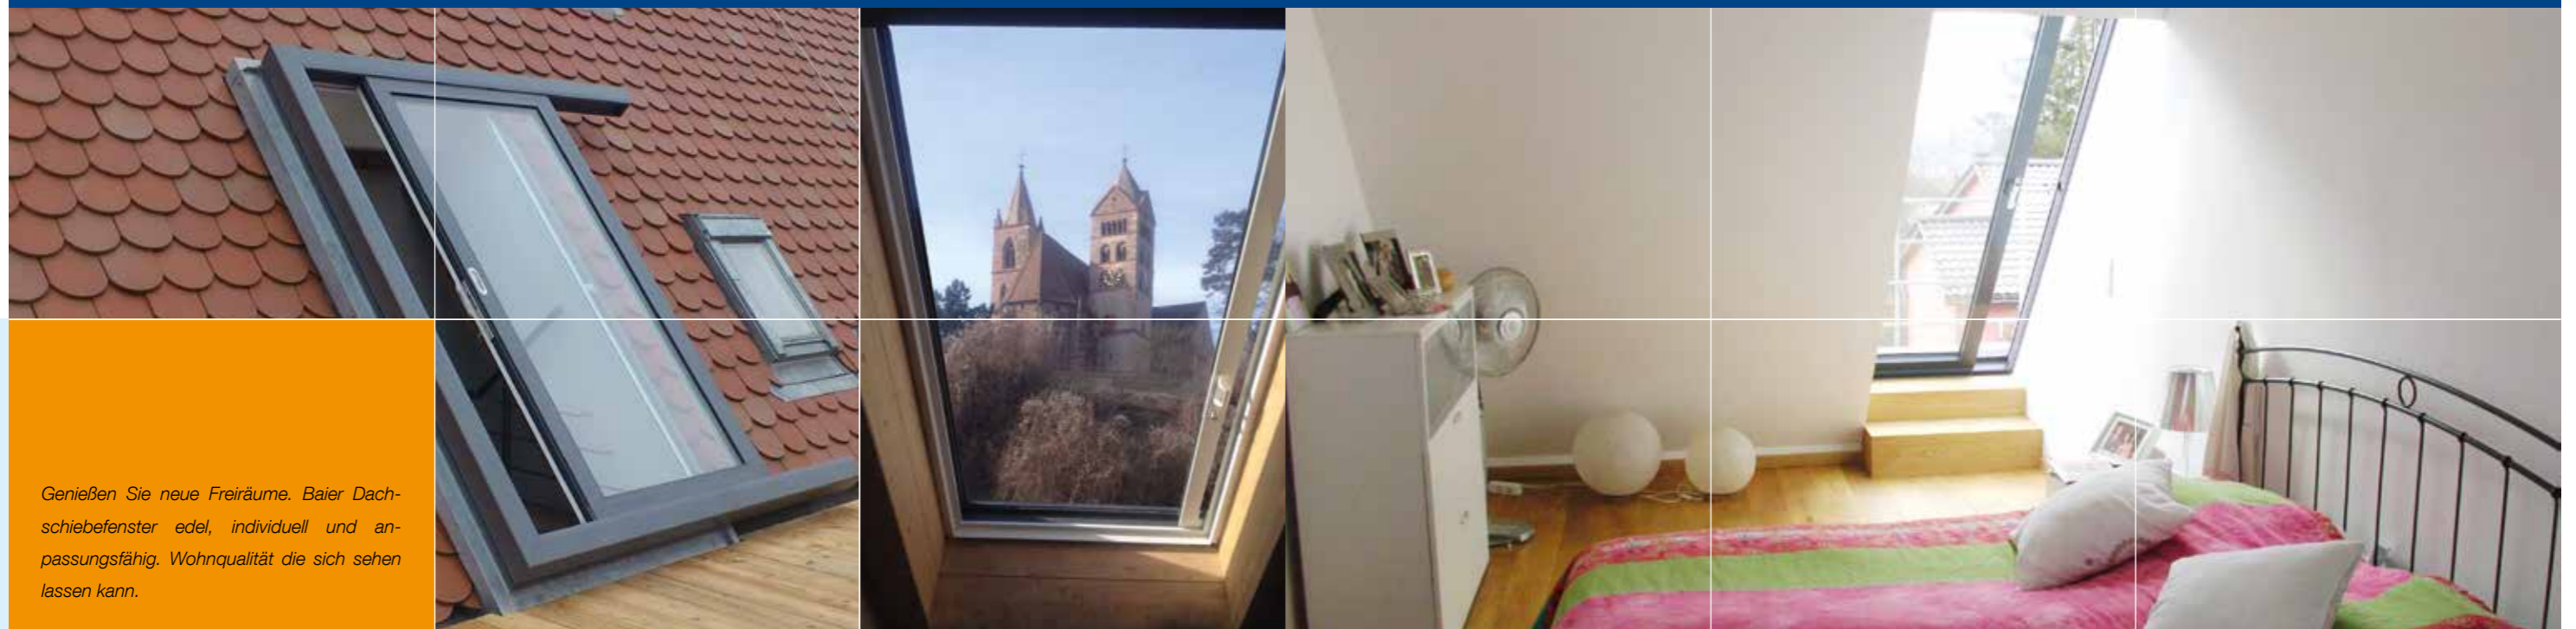

BALKONAUSSTIEG CLASSIC

Baier bewegt. – Just-in-Time

Genießen Sie neue Freiräume. Baier Dach-schiebefenster edel, individuell und anpassungsfähig. Wohnqualität die sich sehen lassen kann.

Formschön integriert in ihr Schrägdach schaffen Sie mit dem Baier Balkonausstiegsfenster den idealen Zugang auf ihren Balkon oder ihre Terrasse.

Egal ob Ausblick oder Ausstieg auch bei Sanierungen oder Wohnraumerweiterungen im Dach sollten Sie nicht auf Komfort verzichten.

Baier Dachschiebefenster sind eine

interessante Alternative zum Dachflächen-

fenster. Auch die Sonderkonstruktionen

von Baier überzeugen. Dabei berücksichtigt

unser Produktprogramm auch den Sonnen-

schutz.

Genießen Sie den Ausblick – maximale Öffnung für Ihr Dach bieten unsere Dachschiebefenster. Vollautomatische Schiebetechnik nach links oder nach rechts, machen dieses Produkt interessant. Thermisch getrennte Mehrkammer-Profile bieten eine stabile Grundlage für nahezu alle Abmessungen. Neben der Maßanfertigung, speziell nach Ihrem Wunsch, runden Standard-Größen (siehe Tabelle) sowie die bewährten Dachfensterrollläden das Programm ab.

- Ohne störende Flügel – innen wie außen
- Nahezu unbegrenzte Auswahl an Farben
- Mit Rahmenverlängerung
- Nach neuester Wärmeschutzverordnung produziert
- Ideal für Sanierung und Renovierung
- CE geprüft (EN 14351-1)

Größen: Balkonausstieg Classic

Höhe in mm	Breite in mm		
	1205	1405	1605
1860	•	•	•
2060	•	•	•
2260	•	•	•
2560	•	•	•

Sondergrößen auf Anfrage