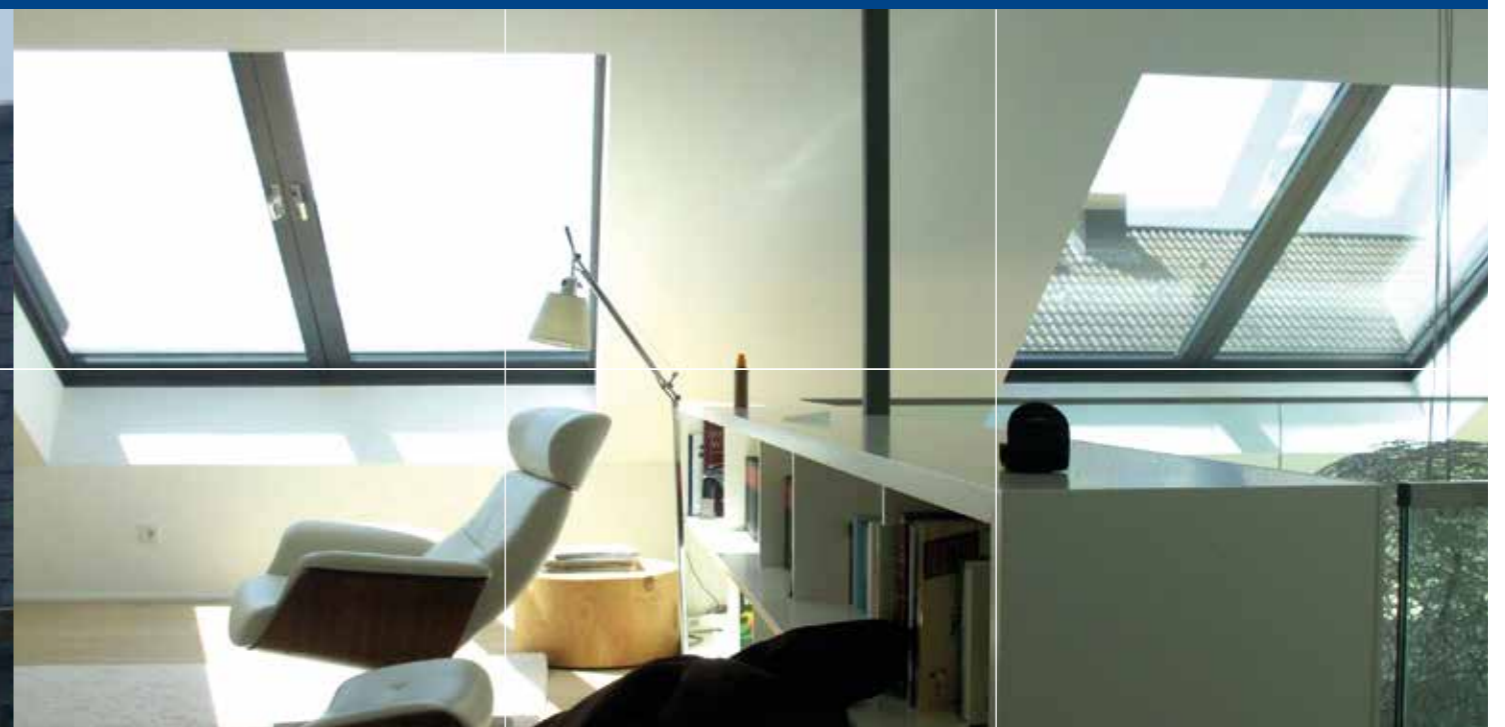

# DACHSCHIEBEFENSTER PREMIUM

Baier bewegt. – Just-in-Time

Das zweiflügelige Dachfenster für noch mehr Wohnkomfort. Baier bietet exklusive, wartungsfreundliche Dachfenster mit einzigartiger Schiebetechnik.