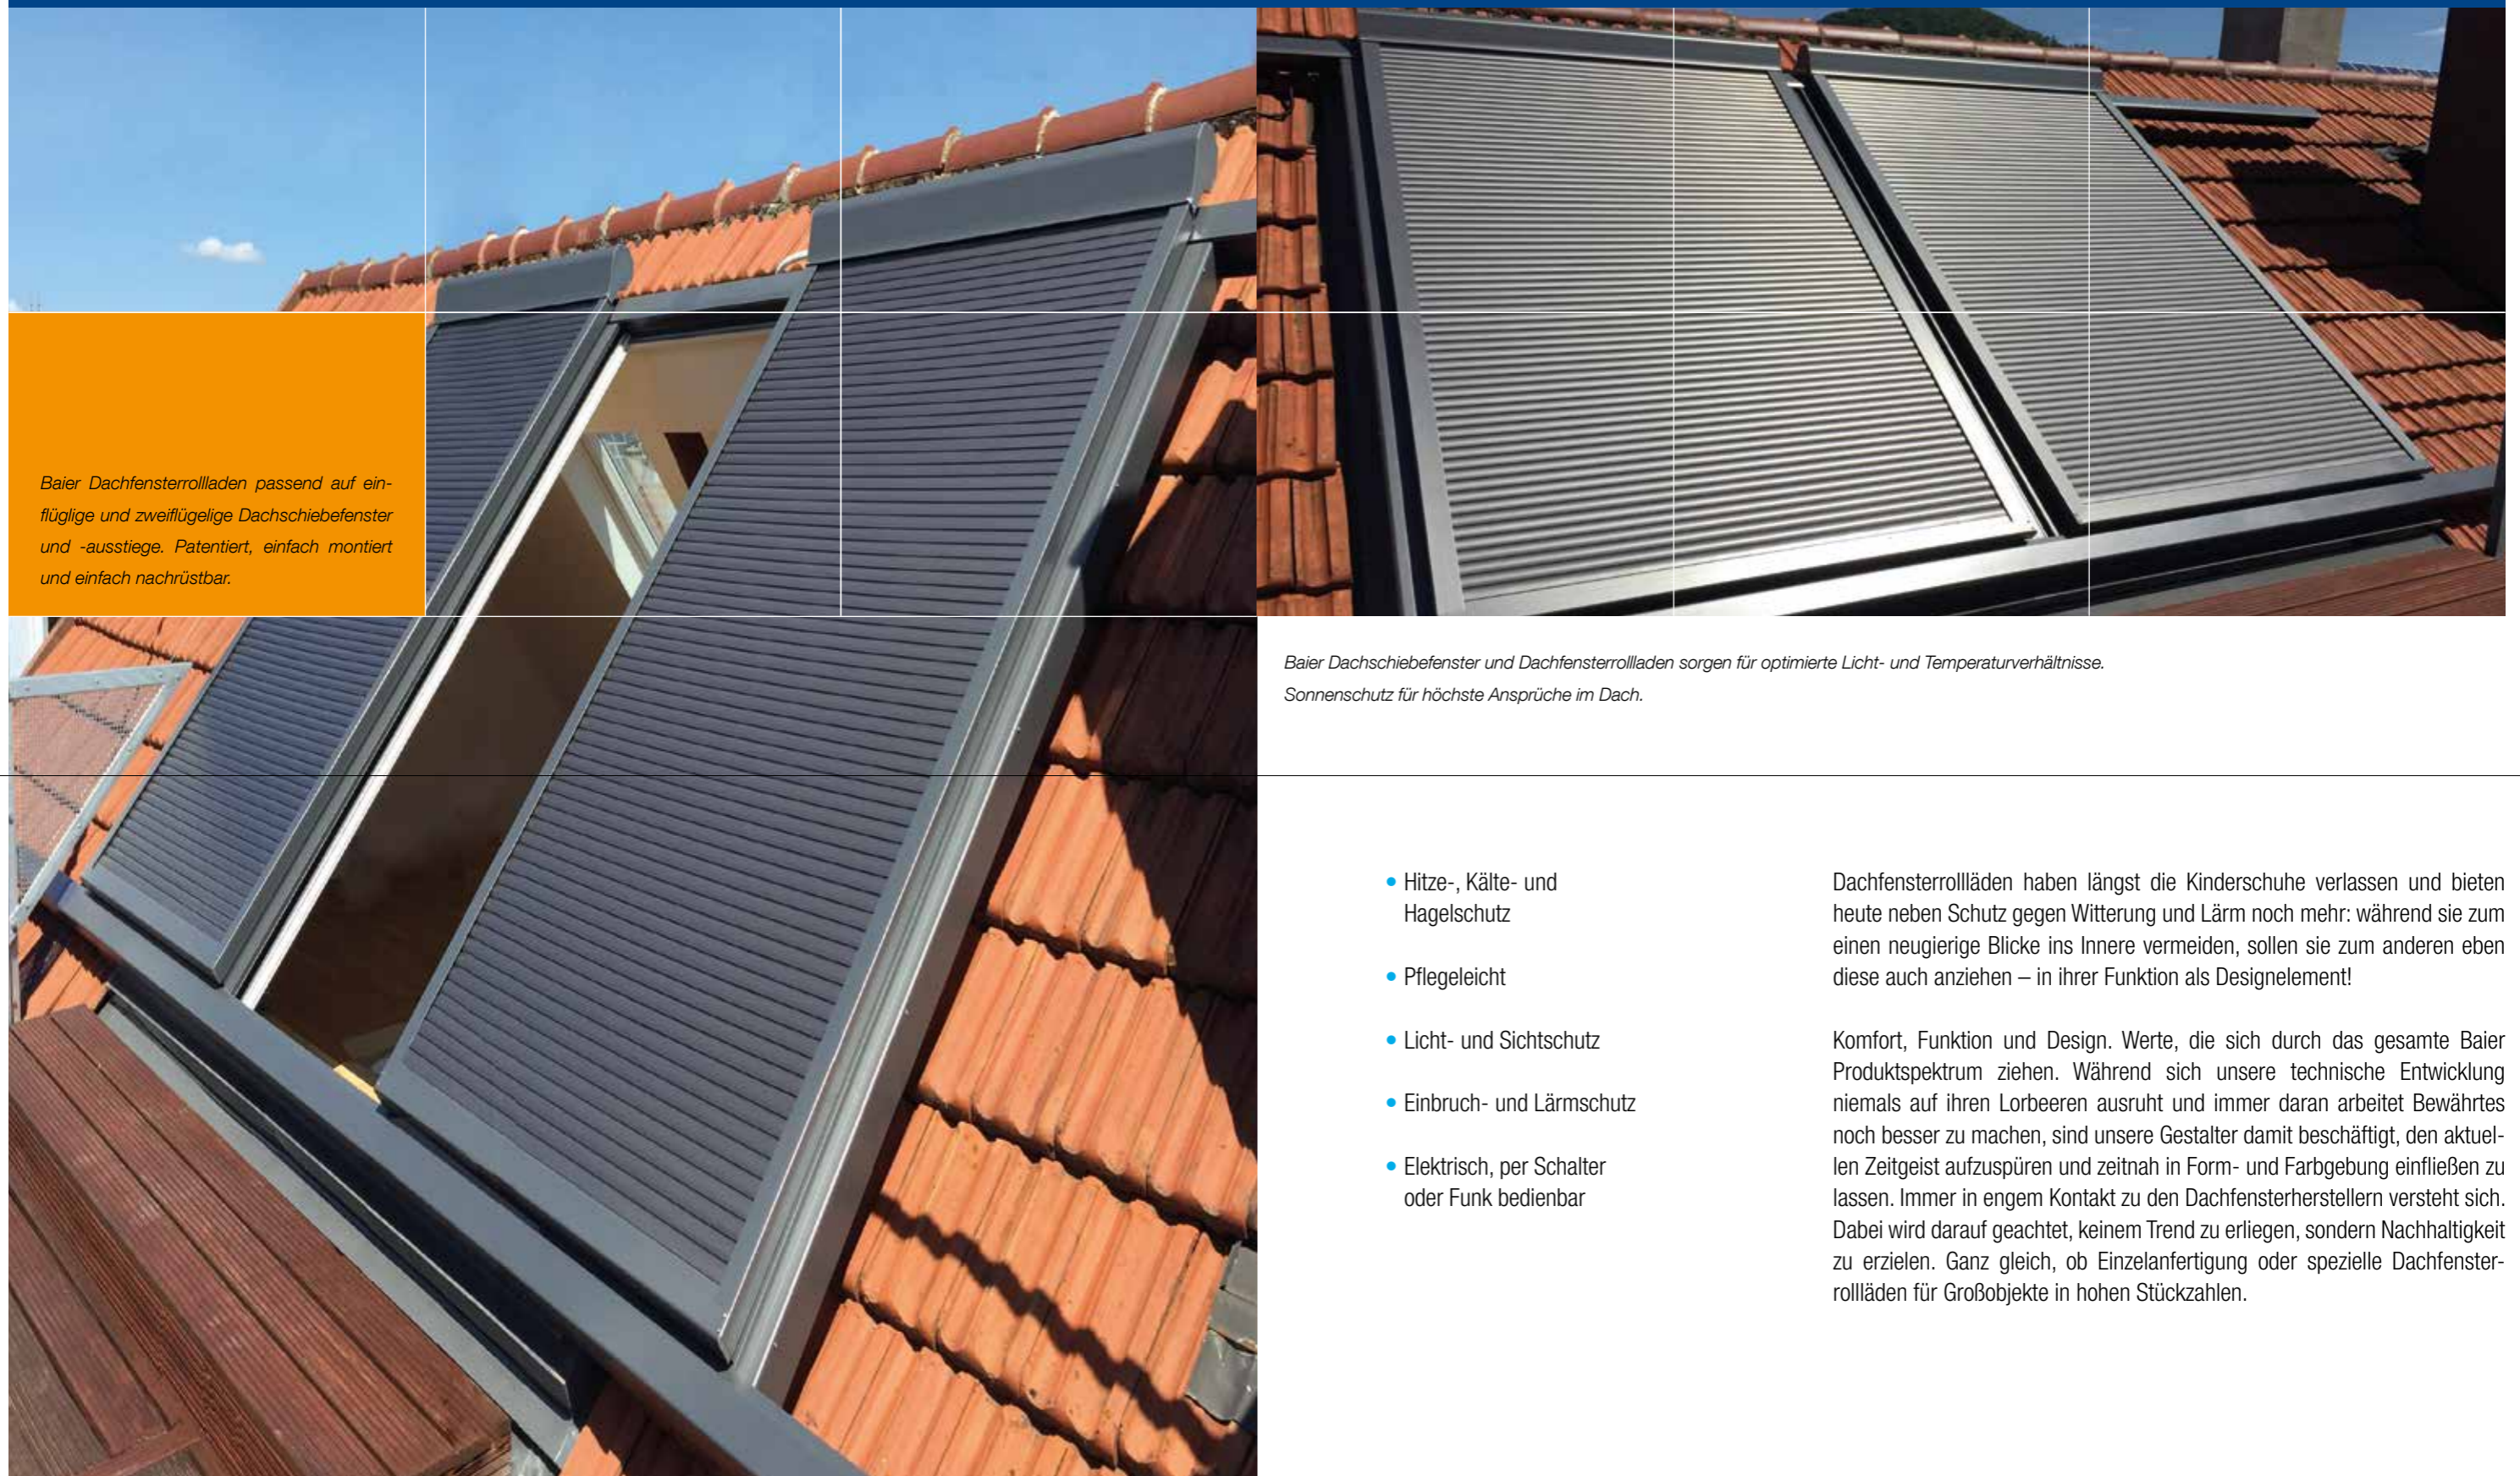

DACHFENSTERROLLLADEN – SONNEN- UND SICHTSCHUTZ

Baier bewegt – Just-in-Time

Baier Dachfensterrollladen passend auf einflügelige und zweiflügelige Dachschiebefenster und -ausstiege. Patentierte, einfach montiert und einfach nachrüstbar.

Baier Dachschiebefenster und Dachfensterrollladen sorgen für optimierte Licht- und Temperaturverhältnisse. Sonnenschutz für höchste Ansprüche im Dach.

- Hitze-, Kälte- und Hagelschutz
- Pflegeleicht
- Licht- und Sichtschutz
- Einbruch- und Lärmschutz
- Elektrisch, per Schalter oder Funk bedienbar

Dachfensterrollläden haben längst die Kinderschuhe verlassen und bieten heute neben Schutz gegen Witterung und Lärm noch mehr: während sie zum einen neugierige Blicke ins Innere vermeiden, sollen sie zum anderen eben diese auch anziehen – in ihrer Funktion als Designelement!

Komfort, Funktion und Design. Werte, die sich durch das gesamte Baier Produktspektrum ziehen. Während sich unsere technische Entwicklung niemals auf ihren Lorbeeren ausruht und immer daran arbeitet Bewährtes noch besser zu machen, sind unsere Gestalter damit beschäftigt, den aktuellen Zeitgeist aufzuspüren und zeitnah in Form- und Farbgebung einfließen zu lassen. Immer in engem Kontakt zu den Dachfensterherstellern versteht sich. Dabei wird darauf geachtet, keinem Trend zu erliegen, sondern Nachhaltigkeit zu erzielen. Ganz gleich, ob Einzelanfertigung oder spezielle Dachfensterrollläden für Großobjekte in hohen Stückzahlen.