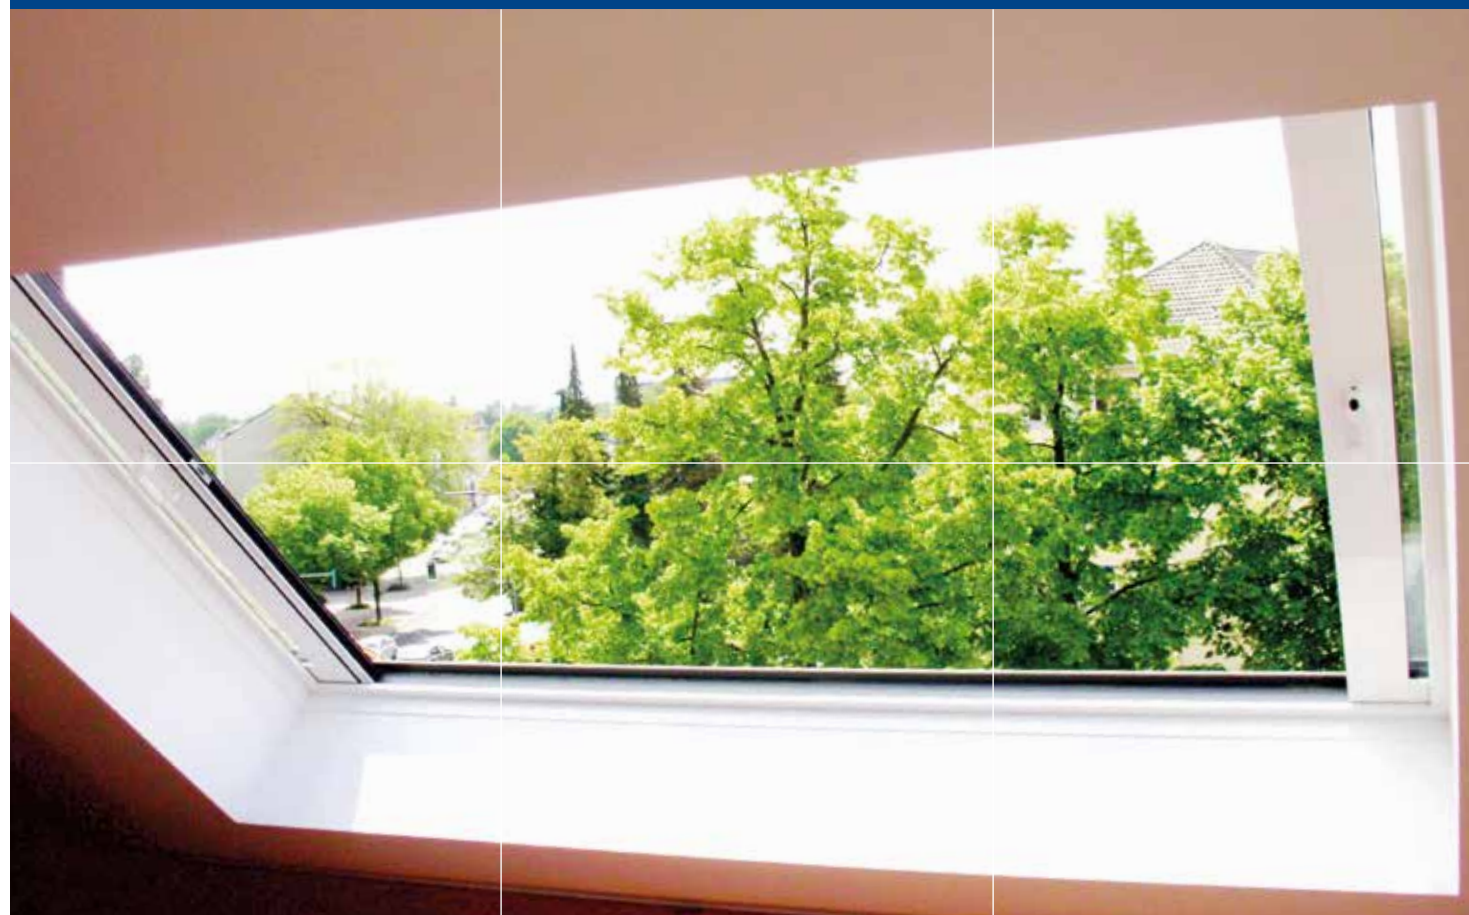

INDIVIDUELLE LÖSUNGSKOMPETENZ – FLEXIBEL UND SCHNELL

Baier bewegt. Nicht nur Ihre Fassade – Just-in-Time

Dachschiebefenster – maximale Öffnung für ihren Dachwohnraum.

Baier bewegt. Seit über 40 Jahren hat sich Baier auf die Entwicklung, Produktion und bundesweite Montage von bewegenden Fassadenelementen spezialisiert. Zum Leistungsprogramm gehören neben dem klassischen Leichtmetallbau ein Portfolio aus Schiebefenstern und Schiebeläden, Antriebstechnik, Automatiktüren, Dachfensterrollläden und Türtechnik. Baier tritt überdies als Händler für Dachfenster namhafter Marken auf.

Baier beginnt dort, wo Standard aufhört. Dabei setzt Baier auf Nachhaltigkeit. In der Funktion, in der Herstellung, im Design. Wir sehen uns als zuverlässigen Partner von Bauherren, Architekten und Handwerkern, die gehobene Ansprüche an Individualität und Perfektion stellen.

Leichtmetallbau ist unsere Kernkompetenz. Ständige Weiterentwicklungen und Innovationen prägen dabei unsere Handschrift. Zusammen mit Ihnen erarbeiten wir Lösungsansätze für Ihre Ideen und setzen diese zielsicher um. So entstehen individuelle Bauvorhaben im privaten und gewerblichen Bereich und das ohne Abstriche in der Funktion, in der Sicherheit oder im Komfort. Wir arbeiten zuverlässig und im besprochenen Kostenrahmen. Damit auch Ihre Fassade bewegende Momente erzeugt.