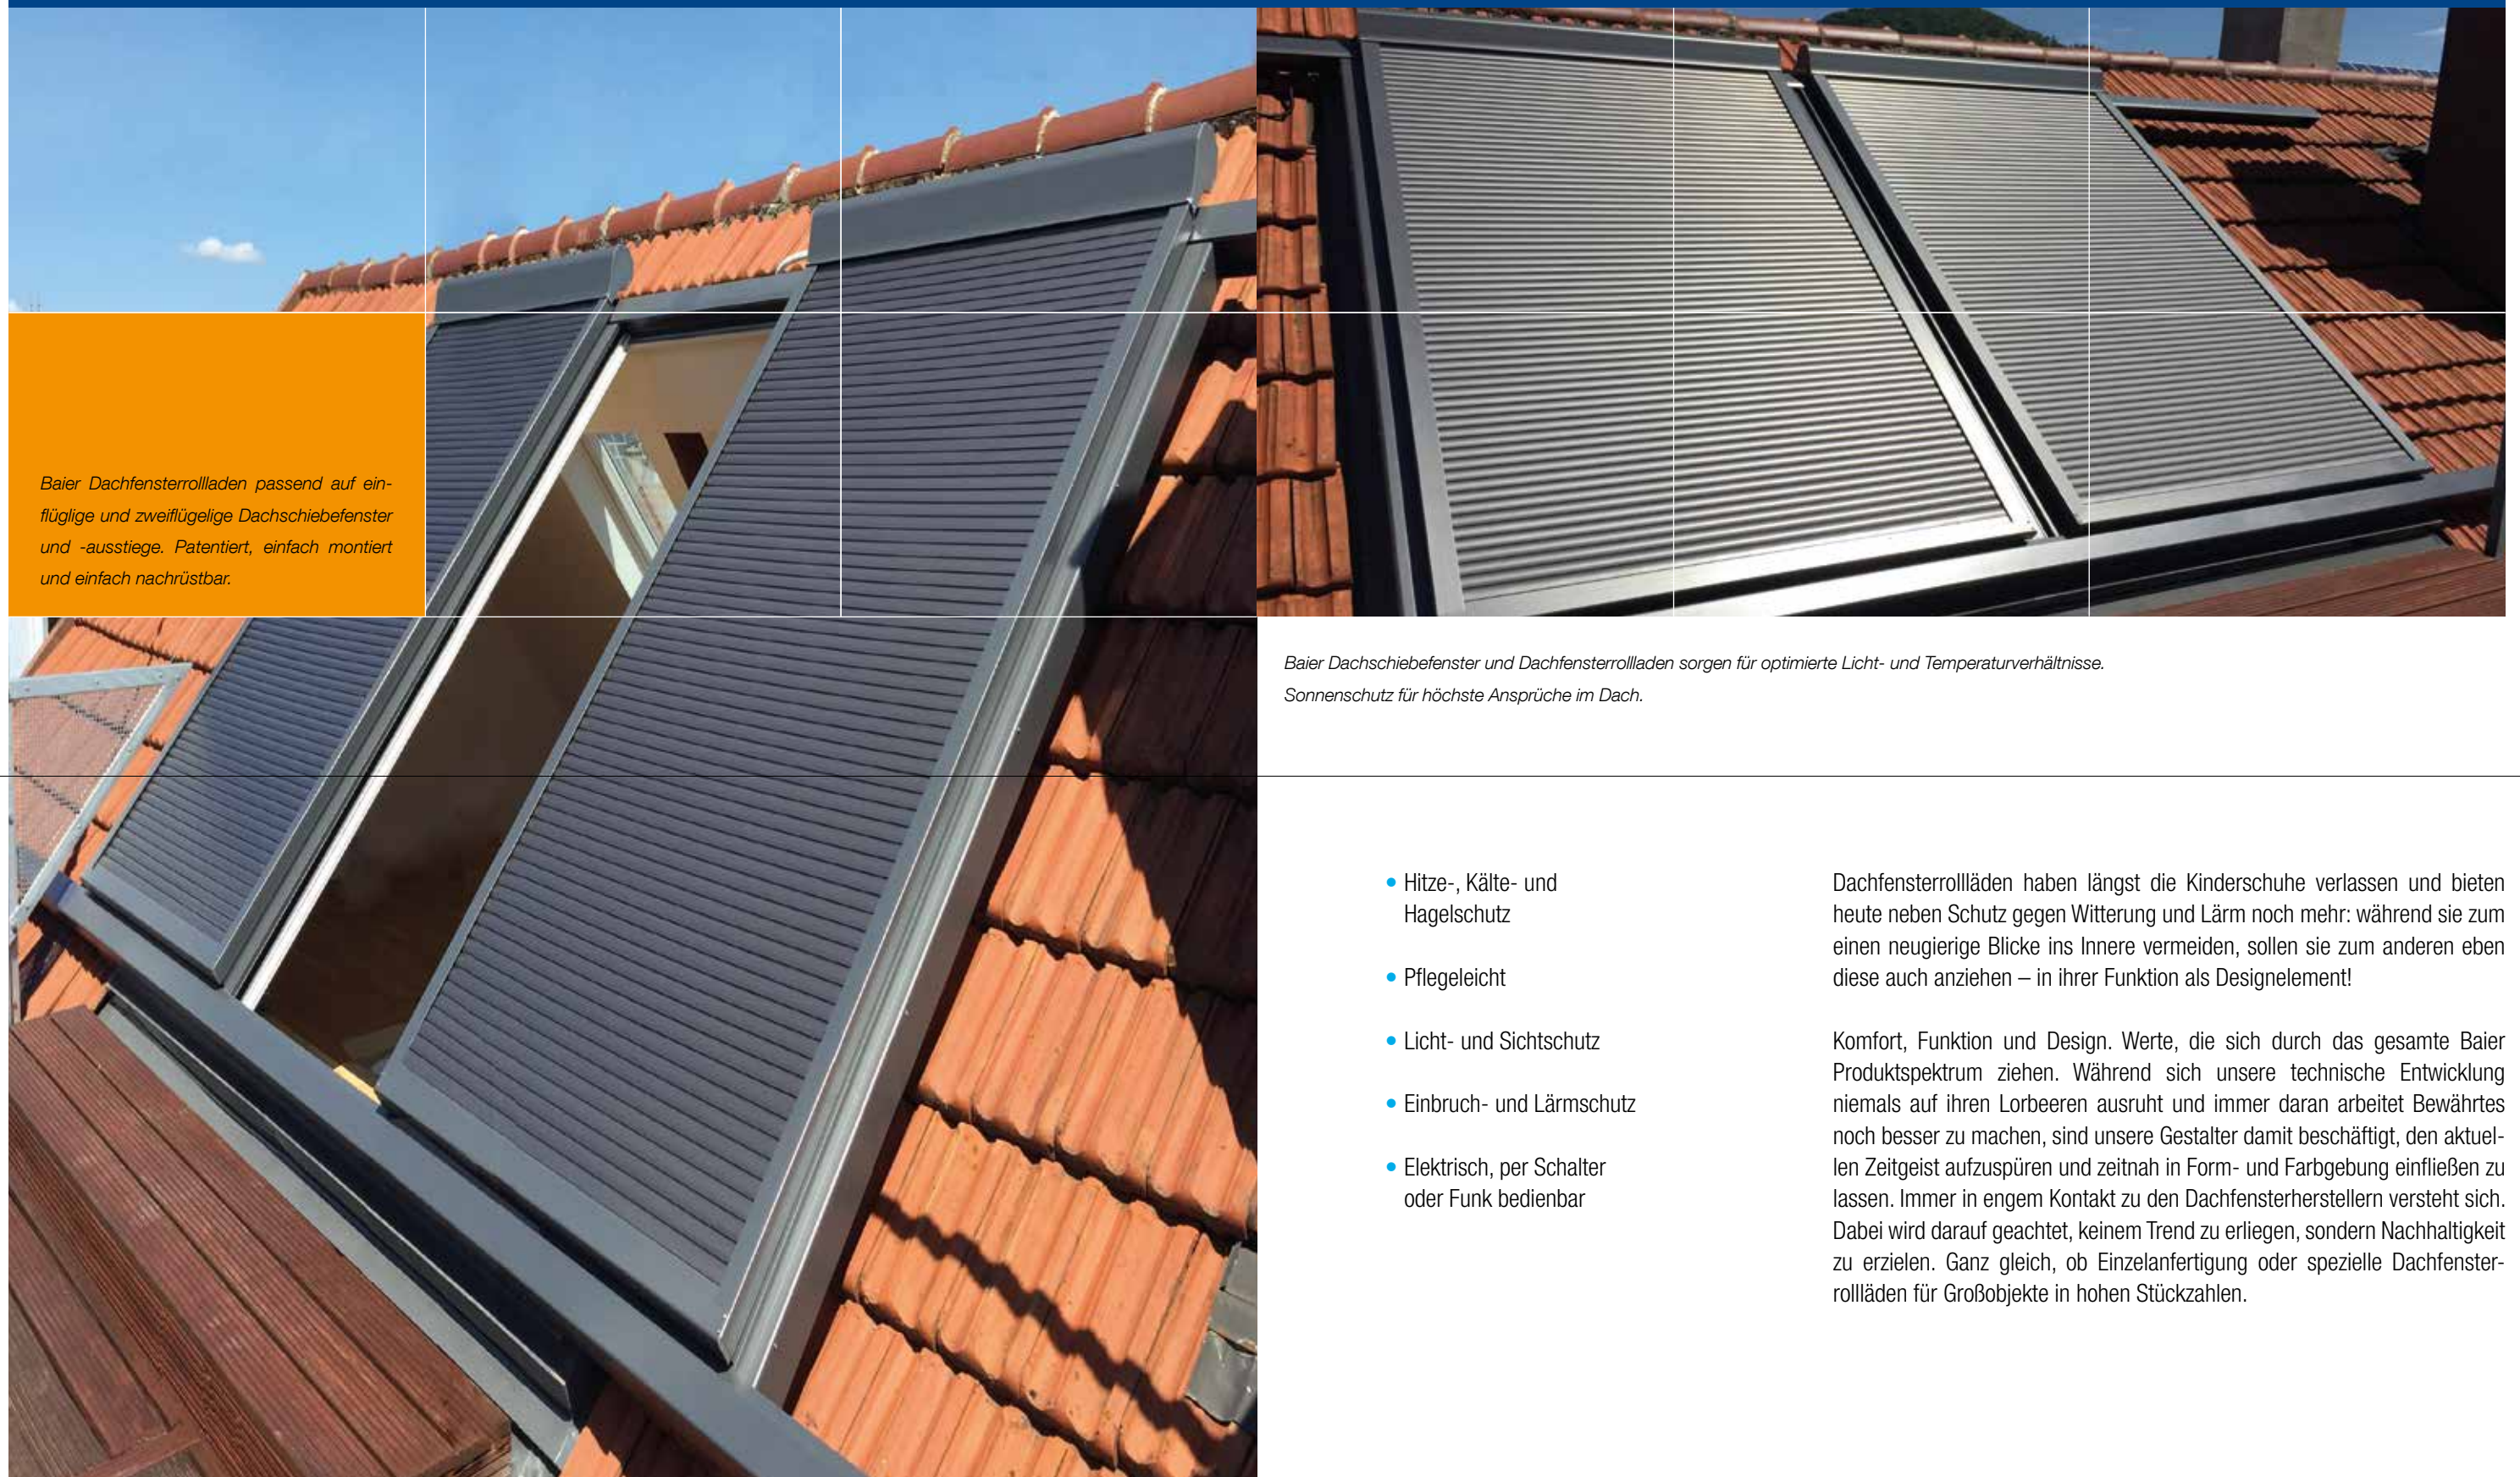

# DACHFENSTERROLLLADEN – SONNEN- UND SICHTSCHUTZ

Baier bewegt – Just-in-Time

Baier Dachfensterrollladen passend auf einflügelige und zweiflügelige Dachschiebefenster und -ausstiege. Patentierte, einfach montiert und einfach nachrüstbar.