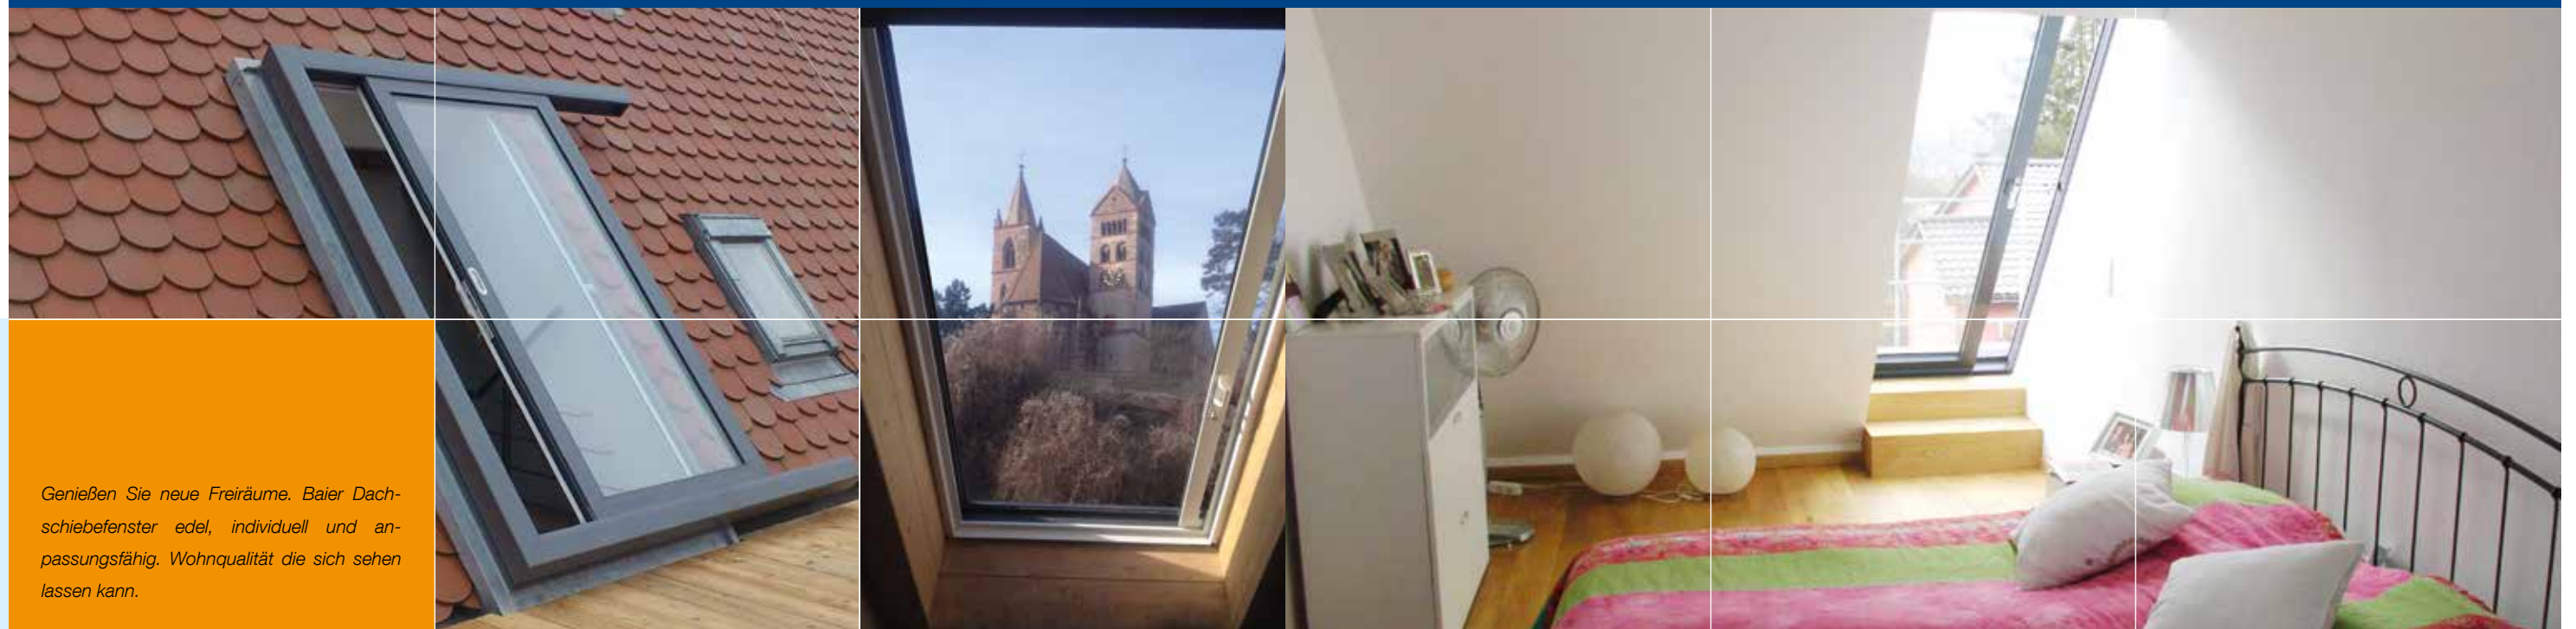

BALKONAUSSTIEG CLASSIC

Baier bewegt. – Just-in-Time

Genießen Sie neue Freiräume. Baier Dach-schiebefenster edel, individuell und anpassungsfähig. Wohnqualität die sich sehen lassen kann.

Formschön integriert in ihr Schrägdach schaffen Sie mit dem Baier Balkonausstiegsfenster den idealen Zugang auf ihren Balkon oder ihre Terrasse.

Egal ob Ausblick oder Ausstieg auch bei Sanierungen oder Wohnraumerweiterungen im Dach sollten Sie nicht auf Komfort verzichten.

Baier Dachschiebefenster sind eine

interessante Alternative zum Dachflächen-

fenster. Auch die Sonderkonstruktionen

von Baier überzeugen. Dabei berücksichtigt

unser Produktprogramm auch den Sonnen-

schutz.

Genießen Sie den Ausblick – maximale Öffnung für Ihr Dach bieten unsere Dachschiebefenster. Vollautomatische Schiebetechnik nach links oder nach rechts, machen dieses Produkt interessant. Thermisch getrennte Mehrkammer-Profile bieten eine stabile Grundlage für nahezu alle Abmessungen. Neben der Maßanfertigung, speziell nach Ihrem Wunsch, runden Standard-Größen (siehe Tabelle) sowie die bewährten Dachfensterrollläden das Programm ab.

- Ohne störende Flügel – innen wie außen
- Nahezu unbegrenzte Auswahl an Farben
- Mit Rahmenverlängerung
- Nach neuester Wärmeschutzverordnung produziert
- Ideal für Sanierung und Renovierung
- CE geprüft (EN 14351-1)

Größen: Balkonausstieg Classic

Höhe in mm	Breite in mm		
	1205	1405	1605
1860	•	•	•
2060	•	•	•
2260	•	•	•
2560	•	•	•

Sondergrößen auf Anfrage