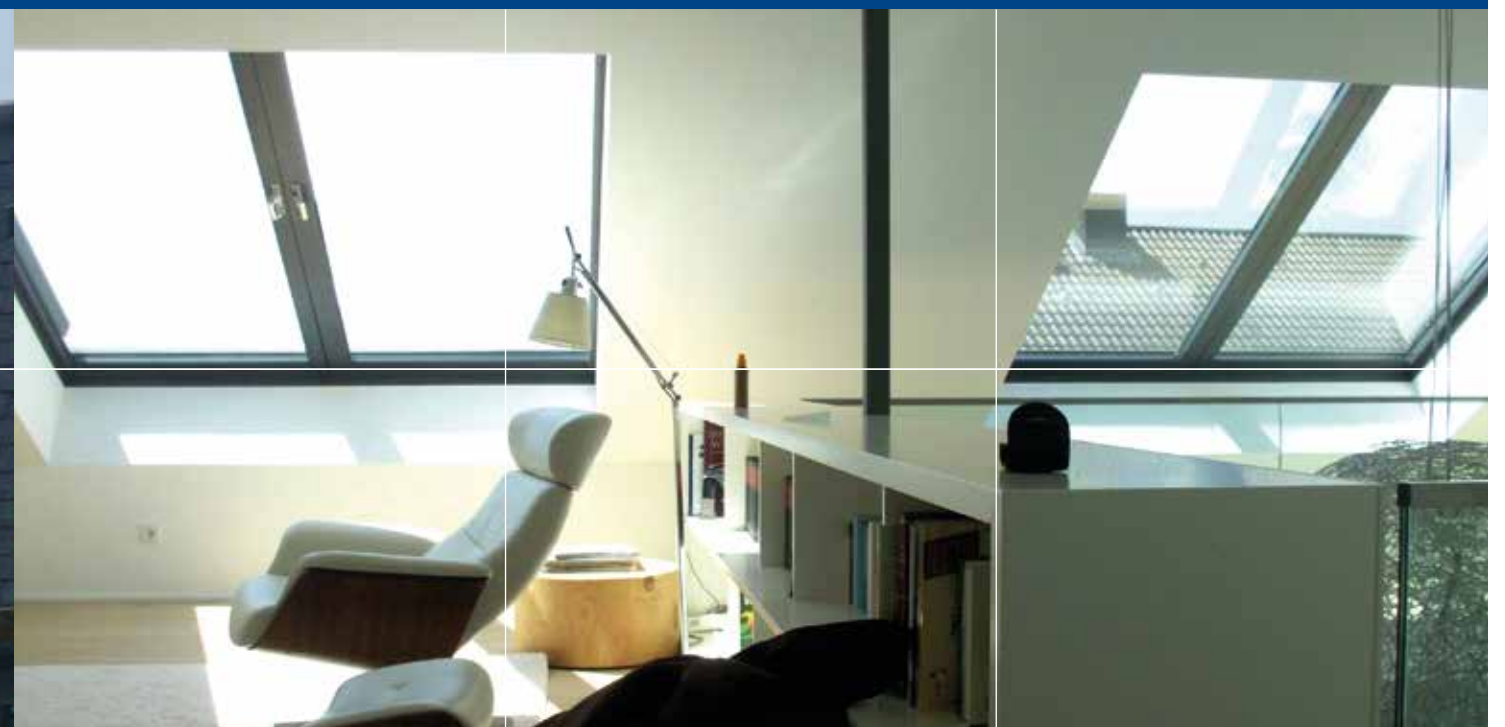

# DACHSCHIEBEFENSTER PREMIUM

Baier bewegt. – Just-in-Time

Das zweiflügelige Dachfenster für noch mehr Wohnkomfort. Baier bietet exklusive, wartungsfreundliche Dachfenster mit einzigartiger Schiebetechnik.