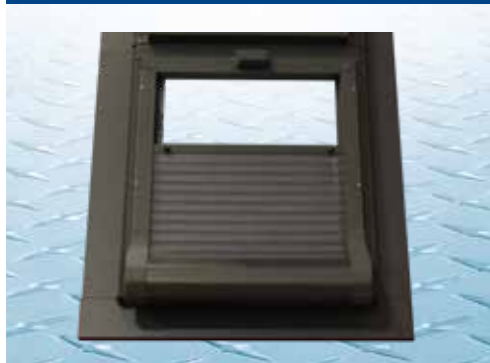

ROLLADENLÖSUNGEN – DURCHDACHTE TECHNIK, DIE ÜBERZEUGT!

Baier bewegt. Just-in-Time

Baier Rollläden passen immer. Genießen Sie unsere Komplettlösungen, den Rundumschutz und die Funktionalität unter dem Dach. Funktionalität, die bewegt.

Mit Zusatzelementen für Dächer entstehen großzügige Glasflächen, die ihrem Wohnraum im Dach ein lichtdurchflutetes Ambiente verleihen. Für die heißen Sommermonate oder zur Verdunklung der Dach-Wohnflächen ist der Dachfenster-Rollladen von Baier Ihr Garant für das Wohlfühlklima.

Freie Sicht in alle Richtungen. Großzügige Glasflächen verleihen dem Bewohner das Gefühl, draußen zu sitzen.

Wir haben die Technik, die überzeugt. Profitieren Sie das ganze Jahr vom Rundumschutz unter dem Dach.

Zusatzelemente schaffen Raum für neue Ideen, integrieren sich harmonisch ins Dach und garantieren einen Ausblick für Groß und Klein.

Baier Rollläden schaffen ein gesundes

Wohnklima zu jeder Jahreszeit. Sie schützen

vor Hitze und lassen die Wärme da, wo sie sein soll. Qualität und Funktion überzeugen auch da, wo andere Hersteller aussteigen.

- Der Rollladen für das untere Element (GDL, GIL, GIU, Braas Duett und Fakro Galeria) läuft von unten nach oben
- Der Rollladenkasten ist am unteren Fensterrahmen befestigt und garantiert ihnen eine freie Aussicht
- Der Rollladen für das obere Element schränkt die Klappfunktion des Fensters nicht ein
- Viele Farbvarianten möglich
- Manuell, elektrisch, funk- und solargesteuert
- Jederzeit nachrüstbar
- Beste Qualität – 2 Jahre Garantie

Viele Häuser haben unter dem Dach ungenutzten Raum. Den Dachboden nur als Stauraum zu nutzen ist viel zu schade. Viel Wohnraum wird dadurch einfach verschenkt. Mit ein wenig Geschick und guten Ideen lässt sich aus dem verstaubten Dachboden moderner Wohnraum schaffen. Durchgehend geneigte Dächer bieten interessante Möglichkeiten für beste Licht- und Sichtverhältnisse.

Mit dem Einbau von Dachwohnfenstern lässt sich ein „Dachboden“ wohnlich machen. Die Fensterflächen bringen Licht und frische Luft in das Dachgeschoss. Eine gute Alternative zu den gewöhnlichen Dachfenstern sind Fenster mit Zusatzelementen. Diese können die Licht- und Durchblickfläche bis zum Fußboden verlängern. Baier hat einen Rollladen speziell für diese Zusatzelemente konzipiert. Das Anliegen dabei war vor allem, in dem neuen Raum, die gewonnene Helligkeit nicht gleich wieder einzuschränken. Die Idee ist ganz simpel – der Rollladen auf dem oberen Fensterelement läuft nach unten und der auf dem unteren Element nach oben, so stört kein Rollladenkasten die Aussicht. Durch den Einsatz von einzelnen oder insgesamt perforierten Lamellen im Rollladen kann im neu gewonnen Wohnraum, in modernen Büroräumen oder Küchen die Einsicht oder direkte Sonneneinstrahlung verhindert werden aber Tageslicht wird trotzdem durchgelassen.