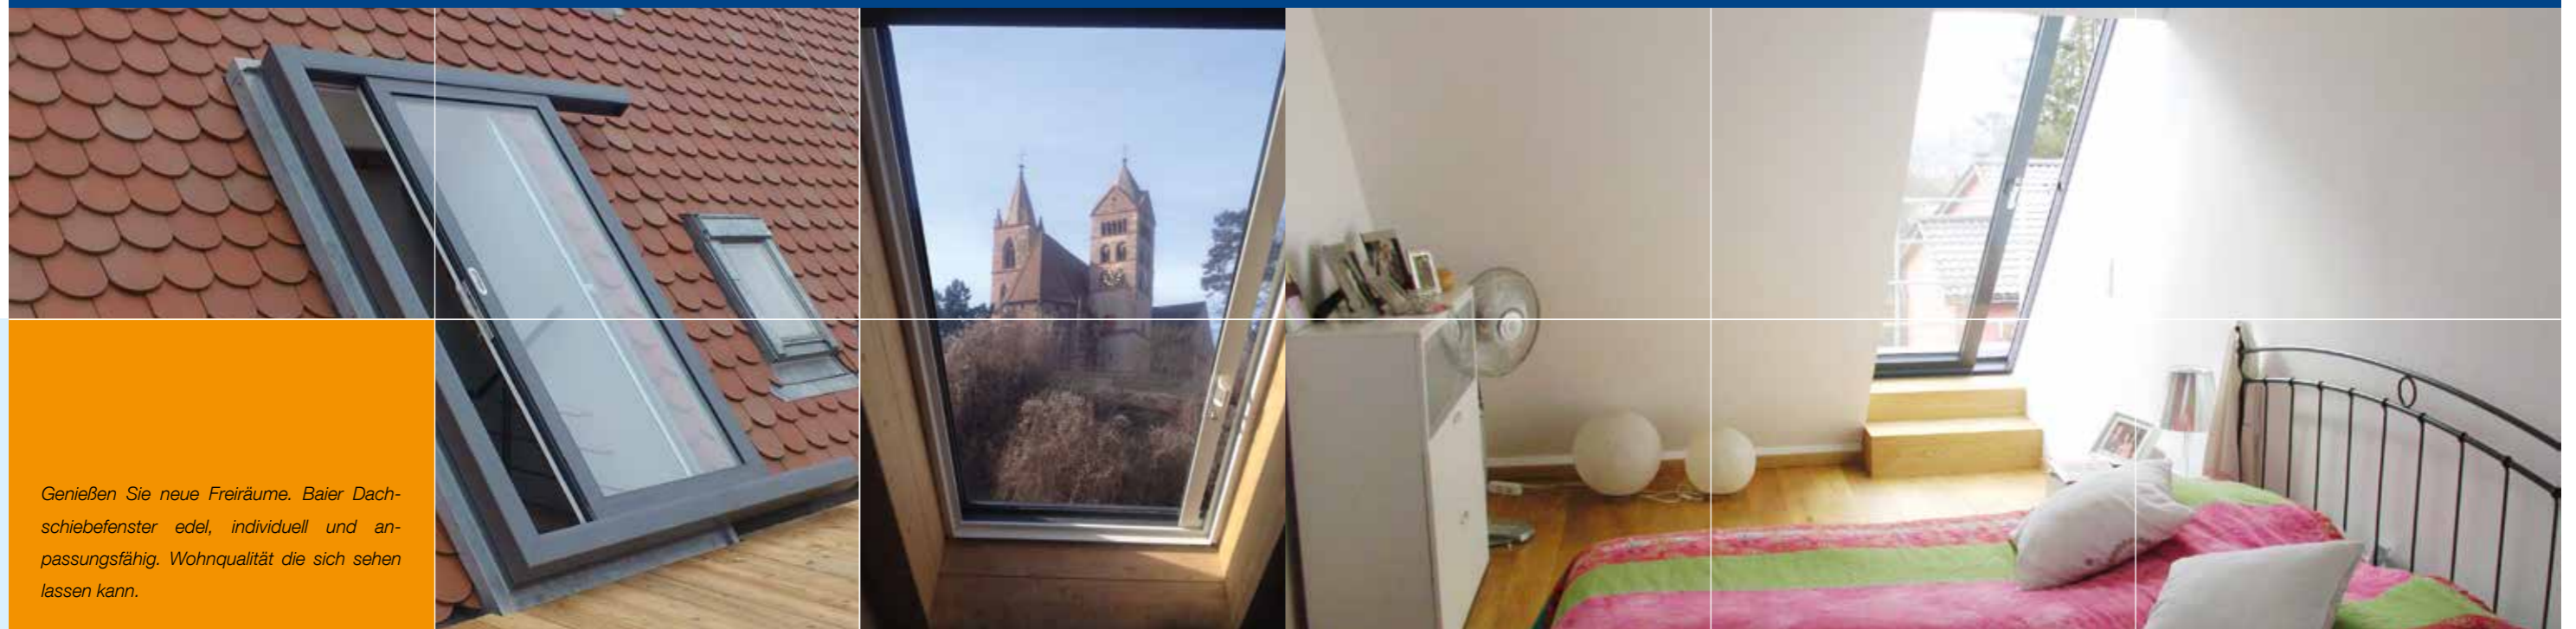

BALKONAUSSTIEG CLASSIC

Baier bewegt. – Just-in-Time

Genießen Sie neue Freiräume. Baier Dach-schiebefenster edel, individuell und anpassungsfähig. Wohnqualität die sich sehen lassen kann.

Formschön integriert in ihr Schrägdach schaffen Sie mit dem Baier Balkonausstiegsfenster den idealen Zugang auf ihren Balkon oder ihre Terrasse.

Egal ob Ausblick oder Ausstieg auch bei Sanierungen oder Wohnraumerweiterungen im Dach sollten Sie nicht auf Komfort verzichten.

Baier Dachschiefenster sind eine

interessante Alternative zum Dachflächen-

fenster. Auch die Sonderkonstruktionen

von Baier überzeugen. Dabei berücksichtigt

unser Produktprogramm auch den Sonnen-

schutz.

Genießen Sie den Ausblick – maximale Öffnung für Ihr Dach bieten unsere Dachschiefenster. Vollautomatische Schiebetechnik nach links oder nach rechts, machen dieses Produkt interessant. Thermisch getrennte Mehrkammer-Profile bieten eine stabile Grundlage für nahezu alle Abmessungen. Neben der Maßanfertigung, speziell nach Ihrem Wunsch, runden Standard-Größen (siehe Tabelle) sowie die bewährten Dachfensterrollläden das Programm ab.

- Ohne störende Flügel – innen wie außen
- Nahezu unbegrenzte Auswahl an Farben
- Mit Rahmenverlängerung
- Nach neuester Wärmeschutzverordnung produziert
- Ideal für Sanierung und Renovierung
- CE geprüft (EN 14351-1)

Größen: Balkonausstieg Classic

Höhe in mm	Breite in mm		
	1205	1405	1605
1860	•	•	•
2060	•	•	•
2260	•	•	•
2560	•	•	•

Sondergrößen auf Anfrage