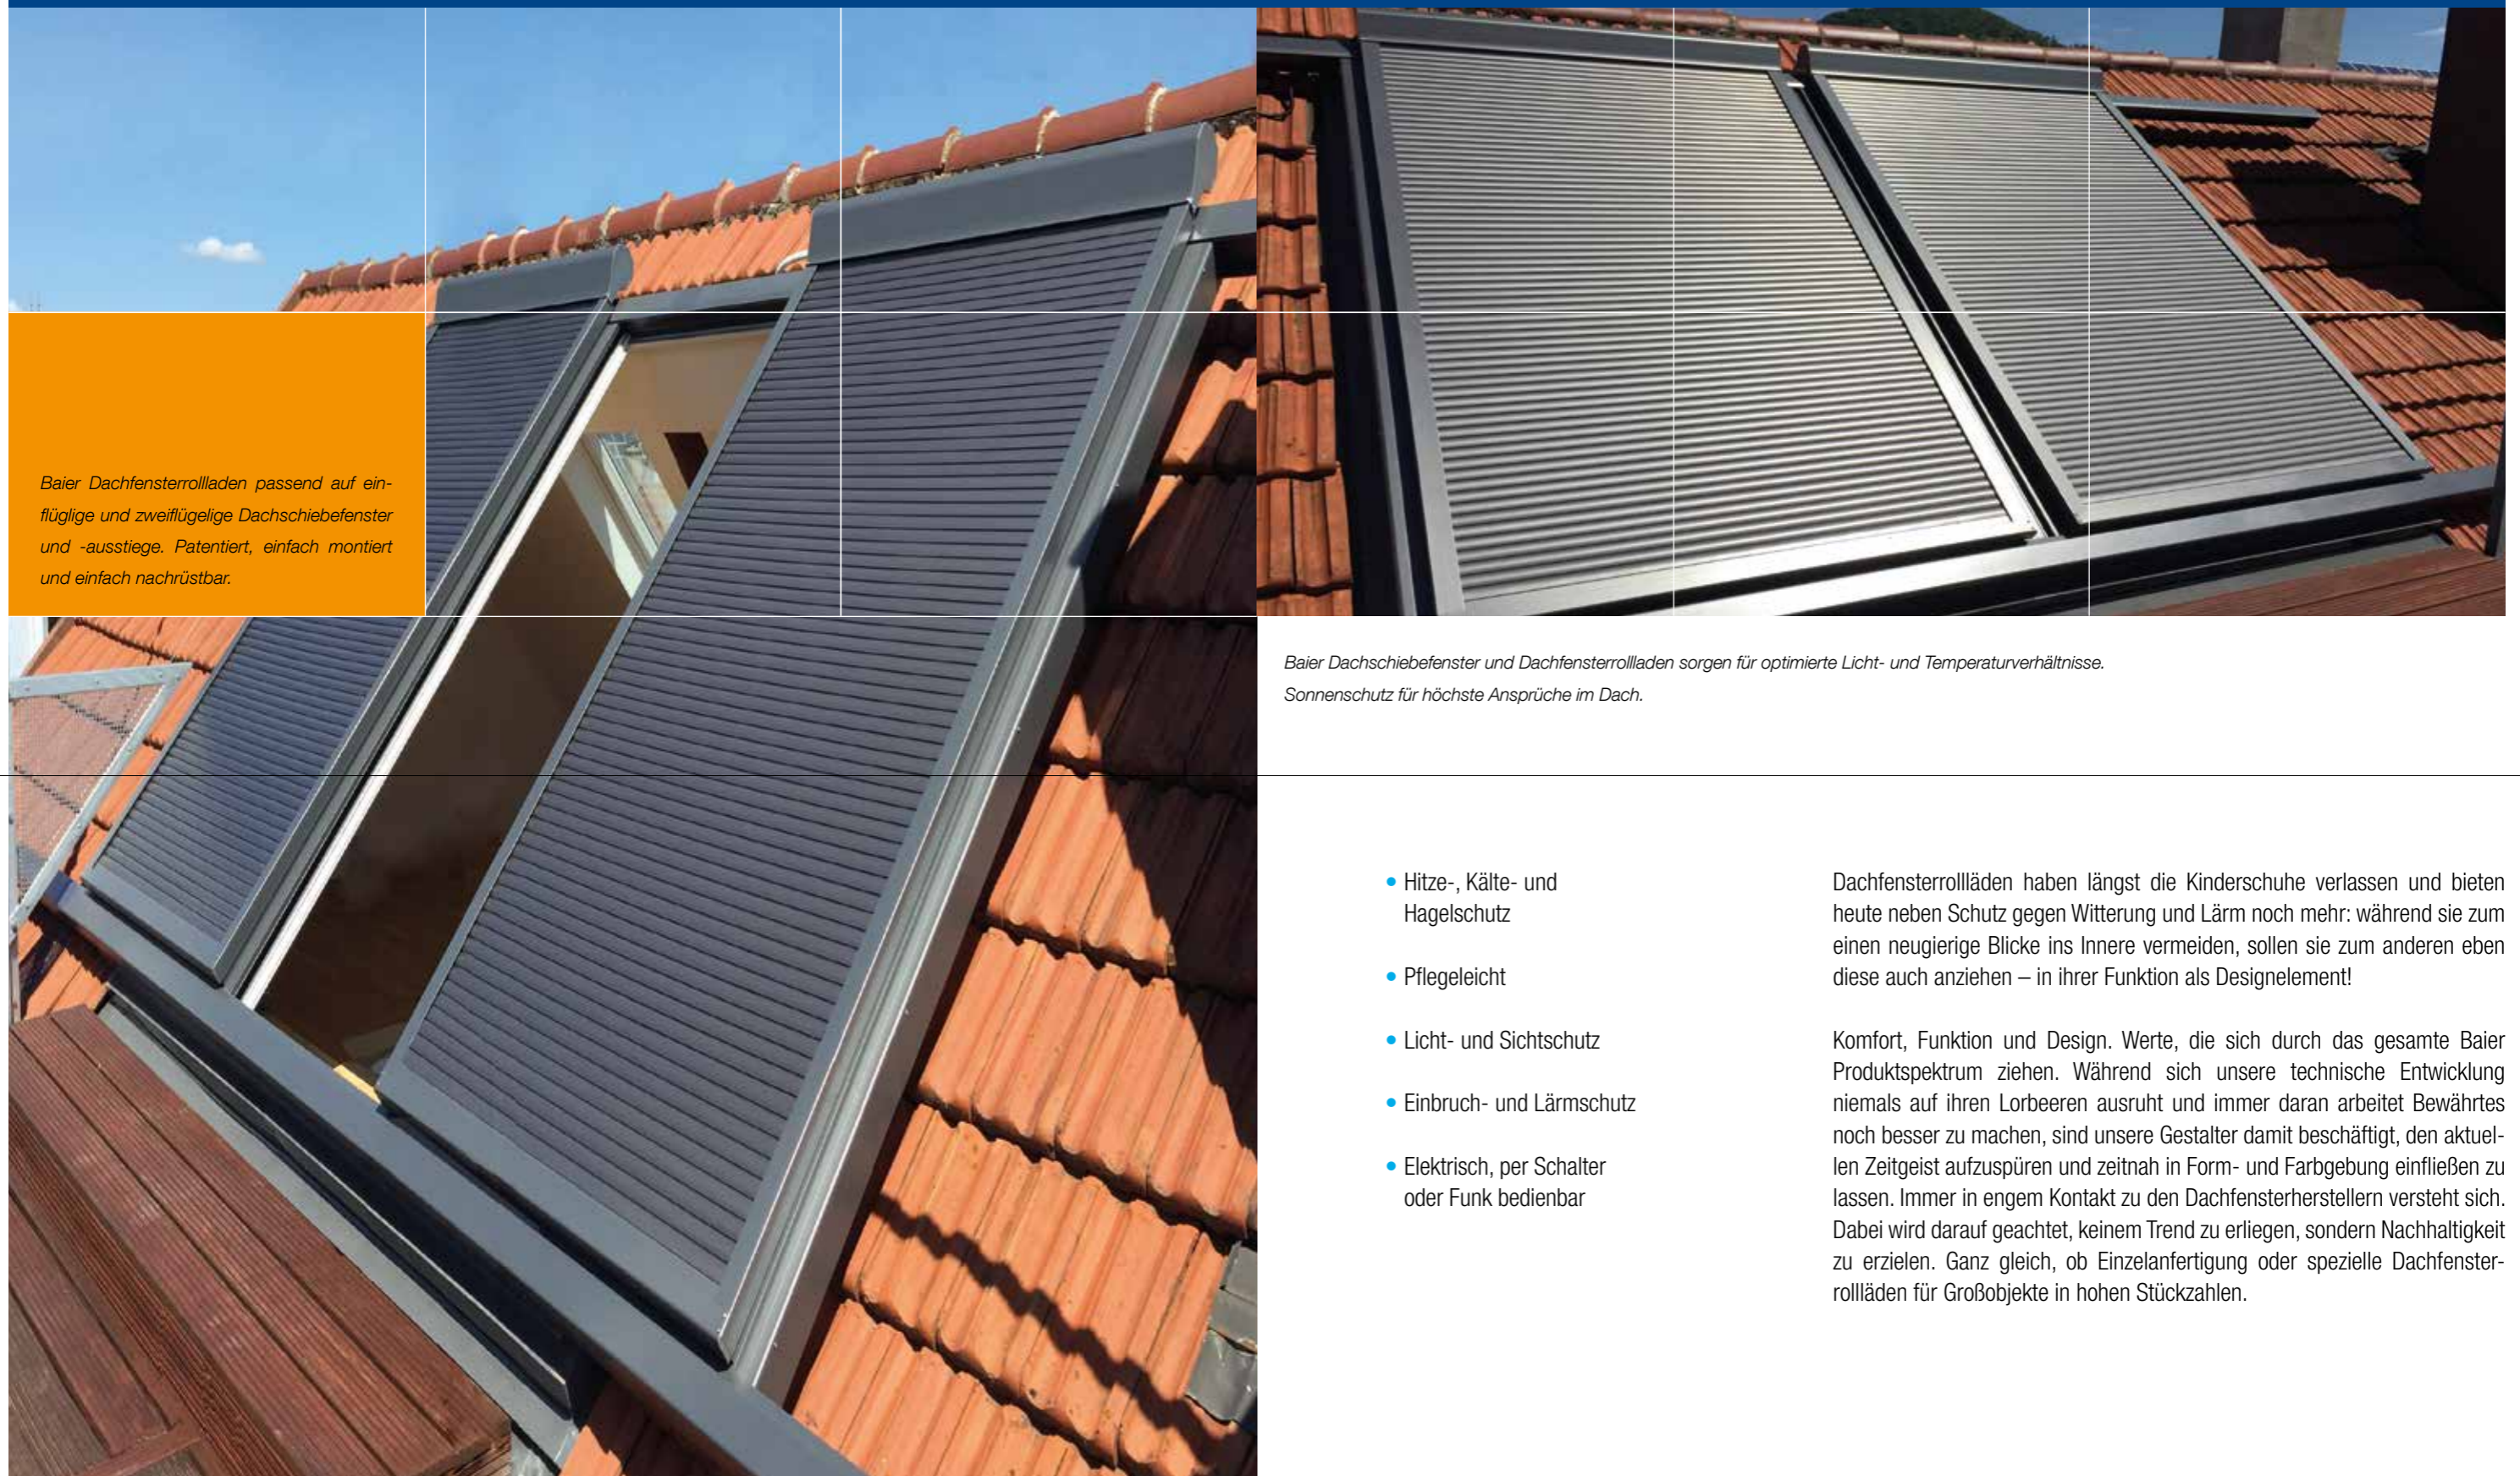

DACHFENSTERROLLLADEN – SONNEN- UND SICHTSCHUTZ

Baier bewegt – Just-in-Time

Baier Dachfensterrollladen passend auf einflügelige und zweiflügelige Dachschiebefenster und -ausstiege. Patentierte, einfach montiert und einfach nachrüstbar.

Baier Dachschiebefenster und Dachfensterrollladen sorgen für optimierte Licht- und Temperaturverhältnisse. Sonnenschutz für höchste Ansprüche im Dach.

- Hitze-, Kälte- und Hagelschutz
- Pflegeleicht
- Licht- und Sichtschutz
- Einbruch- und Lärmschutz
- Elektrisch, per Schalter oder Funk bedienbar

Dachfensterrollläden haben längst die Kinderschuhe verlassen und bieten heute neben Schutz gegen Witterung und Lärm noch mehr: während sie zum einen neugierige Blicke ins Innere vermeiden, sollen sie zum anderen eben diese auch anziehen – in ihrer Funktion als Designelement!

Komfort, Funktion und Design. Werte, die sich durch das gesamte Baier Produktspektrum ziehen. Während sich unsere technische Entwicklung niemals auf ihren Lorbeeren ausruht und immer daran arbeitet Bewährtes noch besser zu machen, sind unsere Gestalter damit beschäftigt, den aktuellen Zeitgeist aufzuspüren und zeitnah in Form- und Farbgebung einfließen zu lassen. Immer in engem Kontakt zu den Dachfensterherstellern versteht sich. Dabei wird darauf geachtet, keinem Trend zu erliegen, sondern Nachhaltigkeit zu erzielen. Ganz gleich, ob Einzelanfertigung oder spezielle Dachfensterrollläden für Großobjekte in hohen Stückzahlen.