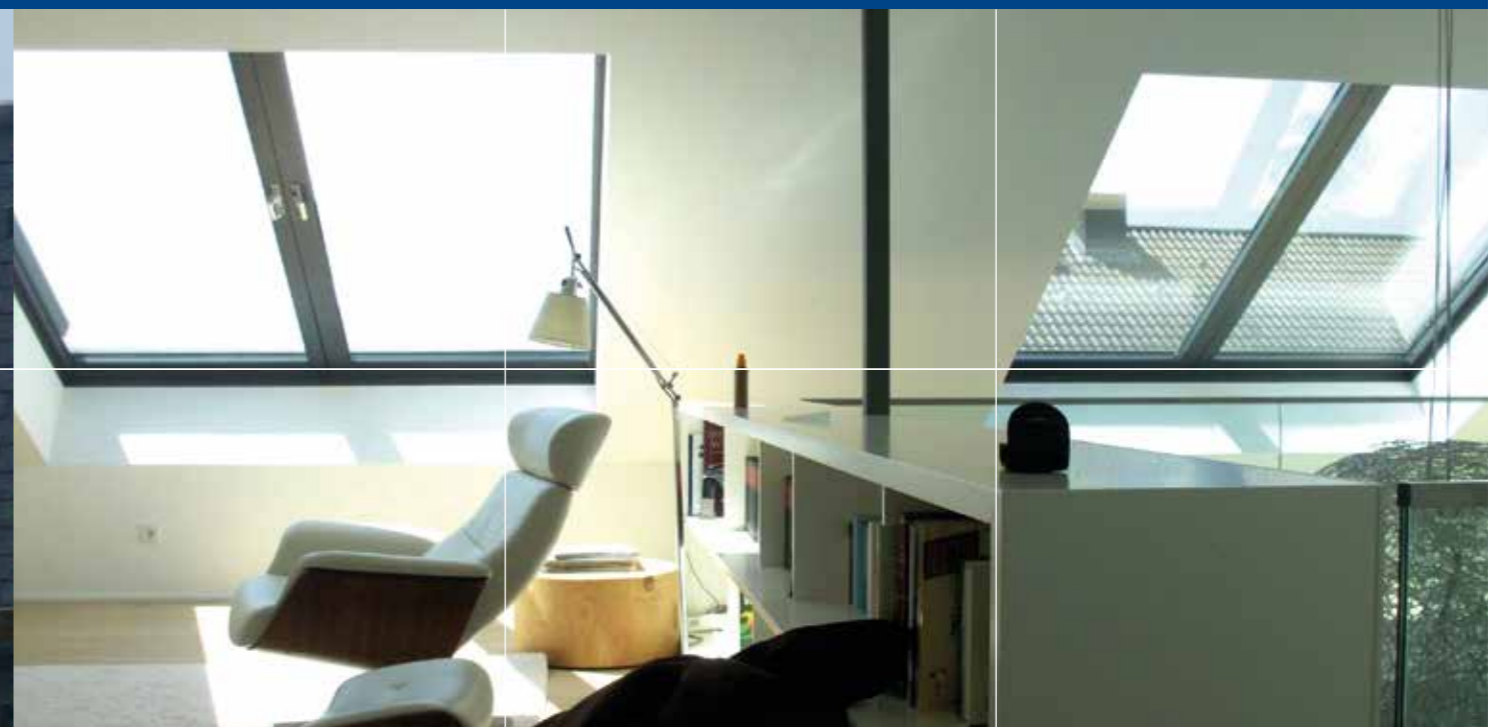

# DACHSCHIEBEFENSTER PREMIUM

Baier bewegt. – Just-in-Time

Das zweiflügelige Dachfenster für noch mehr Wohnkomfort. Baier bietet exklusive, wartungsfreundliche Dachfenster mit einzigartiger Schiebetechnik.