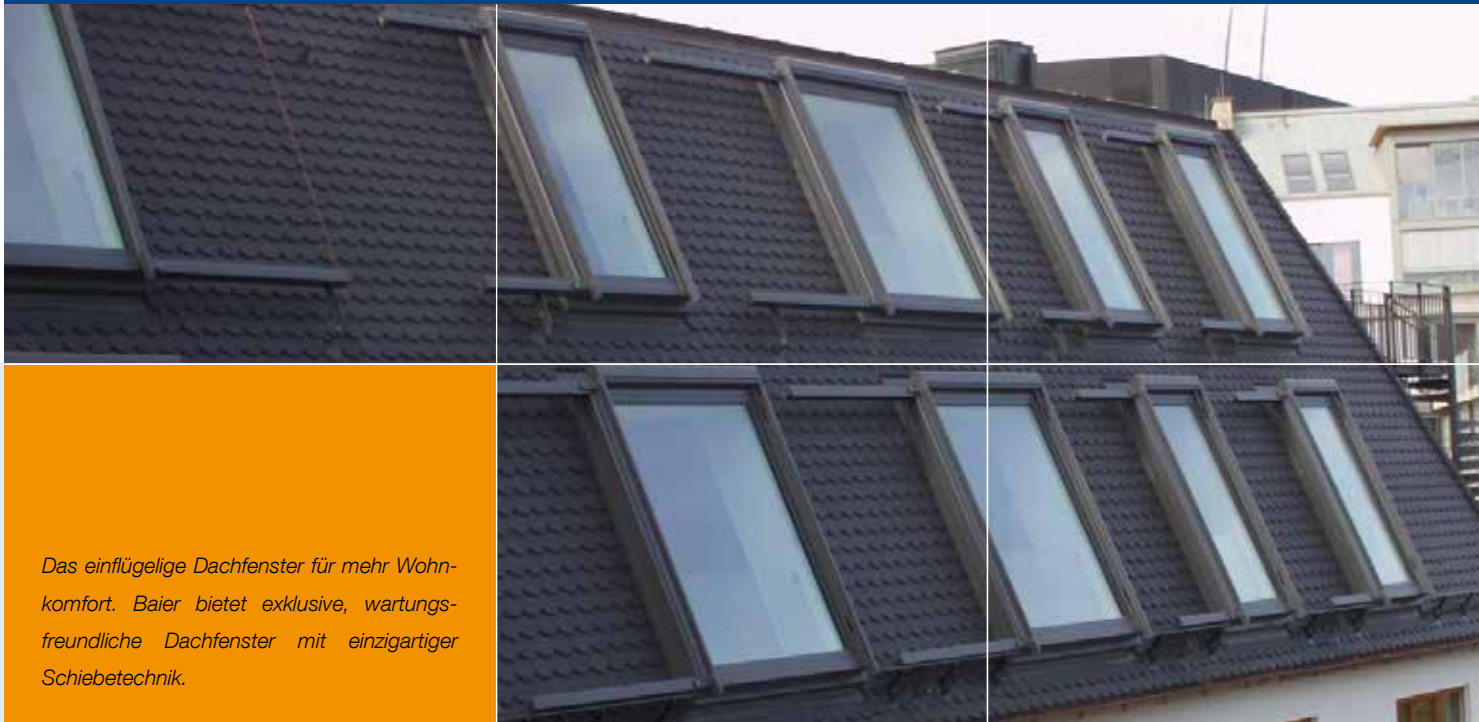

Leichtmetallbau ist unsere Kernkompetenz. Ständige Weiterentwicklungen und Innovationen prägen dabei unsere Handschrift. Zusammen mit Ihnen erarbeiten wir Lösungsansätze für Ihre Ideen und setzen diese zielsicher um. So entstehen individuelle Bauvorhaben im privaten und gewerblichen Bereich und das ohne Abstriche in der Funktion, in der Sicherheit oder im Komfort. Wir arbeiten zuverlässig und im besprochenen Kostenrahmen. Damit auch Ihre Fassade bewegende Momente erzeugt.

*Automatische Faltläden aus Holz.
Design und Funktion – hier Photovoltaik.*

*Alu, Glas und Holz - die perfekte Kombination.
Rundbogenschiebefenster für Verkaufserfolge.*

*Moderner Wintergarten in Maßanfertigung.
Schiebeläden am „Alten Hof“, München.*

DACHSCHIEBEFENSTER CLASSIC

Baier bewegt – Just-in-Time

Das einflügelige Dachfenster für mehr Wohnkomfort. Baier bietet exklusive, wartungsfreundliche Dachfenster mit einzigartiger Schiebetchnik.

Ein Dachschiebefenster, das architektonisch, ästhetisch sowie bauphysikalisch allen Anforderungen gerecht wird.

Baier Dachschiebefenster sind die ideale

Lösung, wenn die Architektur beim Dach-

ausbau ein optimales Wohnerlebnis im Dach vorsieht. Baier hat das Multitalent unter den Dachfenstern.

Die Baier Classic-Serie überzeugt mit komfortabler Bedienung und form-schöner Intergration in das Dach. Gestaltungswünschen sind durch zahlreiche Glassorten (bis 3-fach-Verglasung), Farben und Ausstattungsdetails fast keine Grenzen gesetzt. Die Classic-Serie lässt sich sowohl nach rechts als auch nach links öffnen. Gefertigt wird nach höchsten Standards mit aufwendigen Qualitätskontrollen.