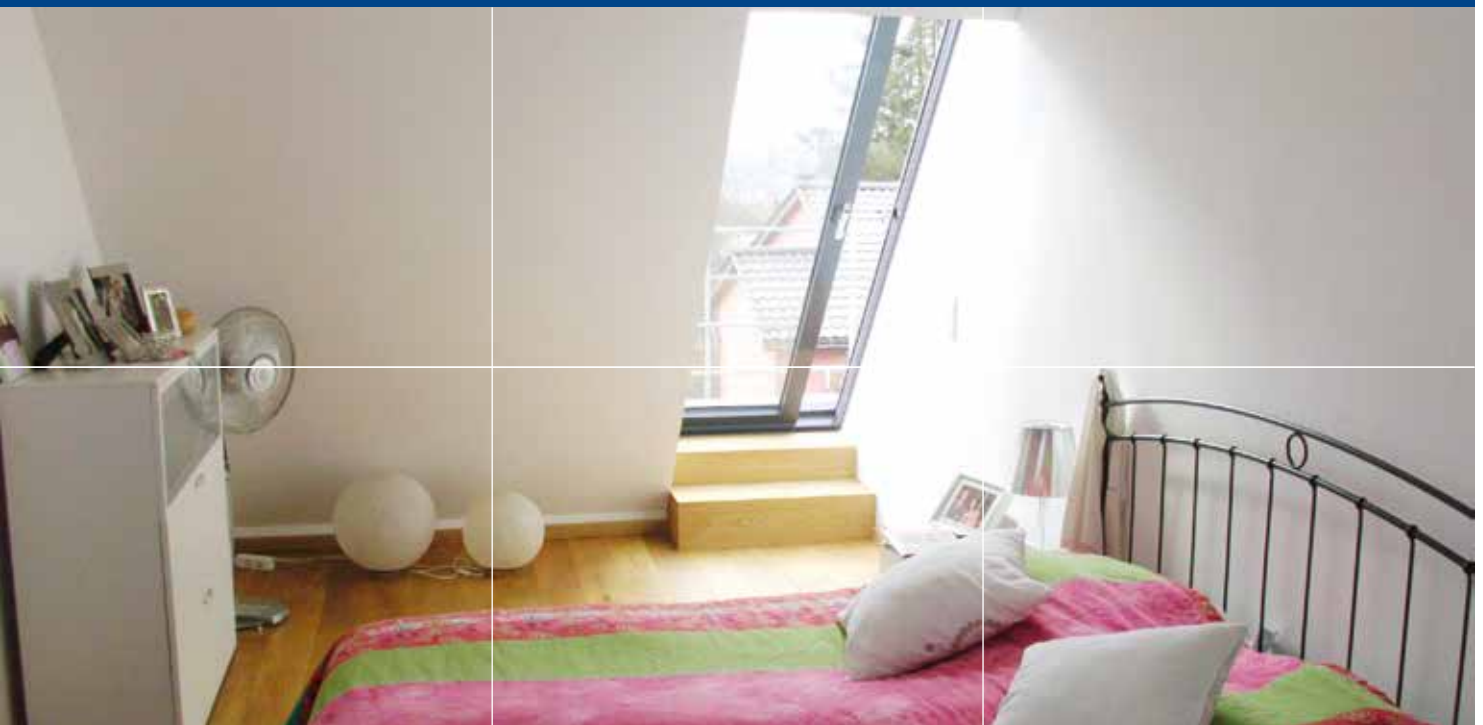

Egal ob Ausblick oder Ausstieg auch bei Sanierungen oder Wohnraumerweiterungen im Dach sollten Sie nicht auf Komfort verzichten.

- Ohne störende Flügel – innen wie außen
- Nahezu unbegrenzte Auswahl an Farben
- Mit Rahmenverlängerung
- Nach neuester Wärmeschutzverordnung produziert
- Ideal für Sanierung und Renovierung
- CE geprüft (EN 14351-1)

Größen: Balkonausstieg Classic			
Höhe in mm	Breite in mm		
	1205	1405	1605
1860	•	•	•
2060	•	•	•
2260	•	•	•
2560	•	•	•

Sondergrößen auf Anfrage