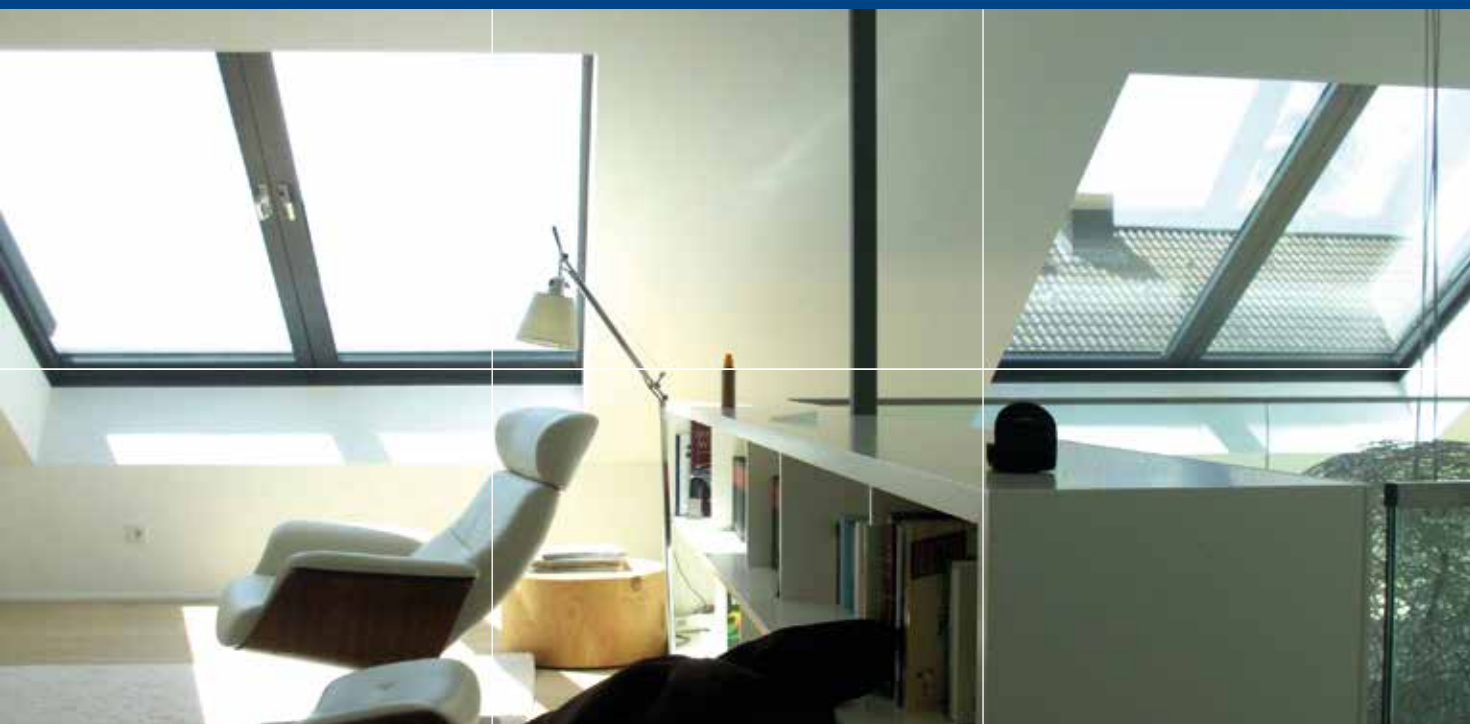

Maximale Öffnung, lichtdurchflutete Räume.
Wohnqualität im Dachgeschoss.

Größen: Premium									
Höhe in mm	Breite in mm								
	1460	1660	1860	2060	2260	2460	2660	2860	3060
1860	•	•	•	•	•	•	•	•	•
2060	•	•	•	•	•	•	•	•	•
2260	•	•	•	•	•	•	•	•	•
2560	•	•	•	•	•	•	•	•	•

Sondergrößen auf Anfrage