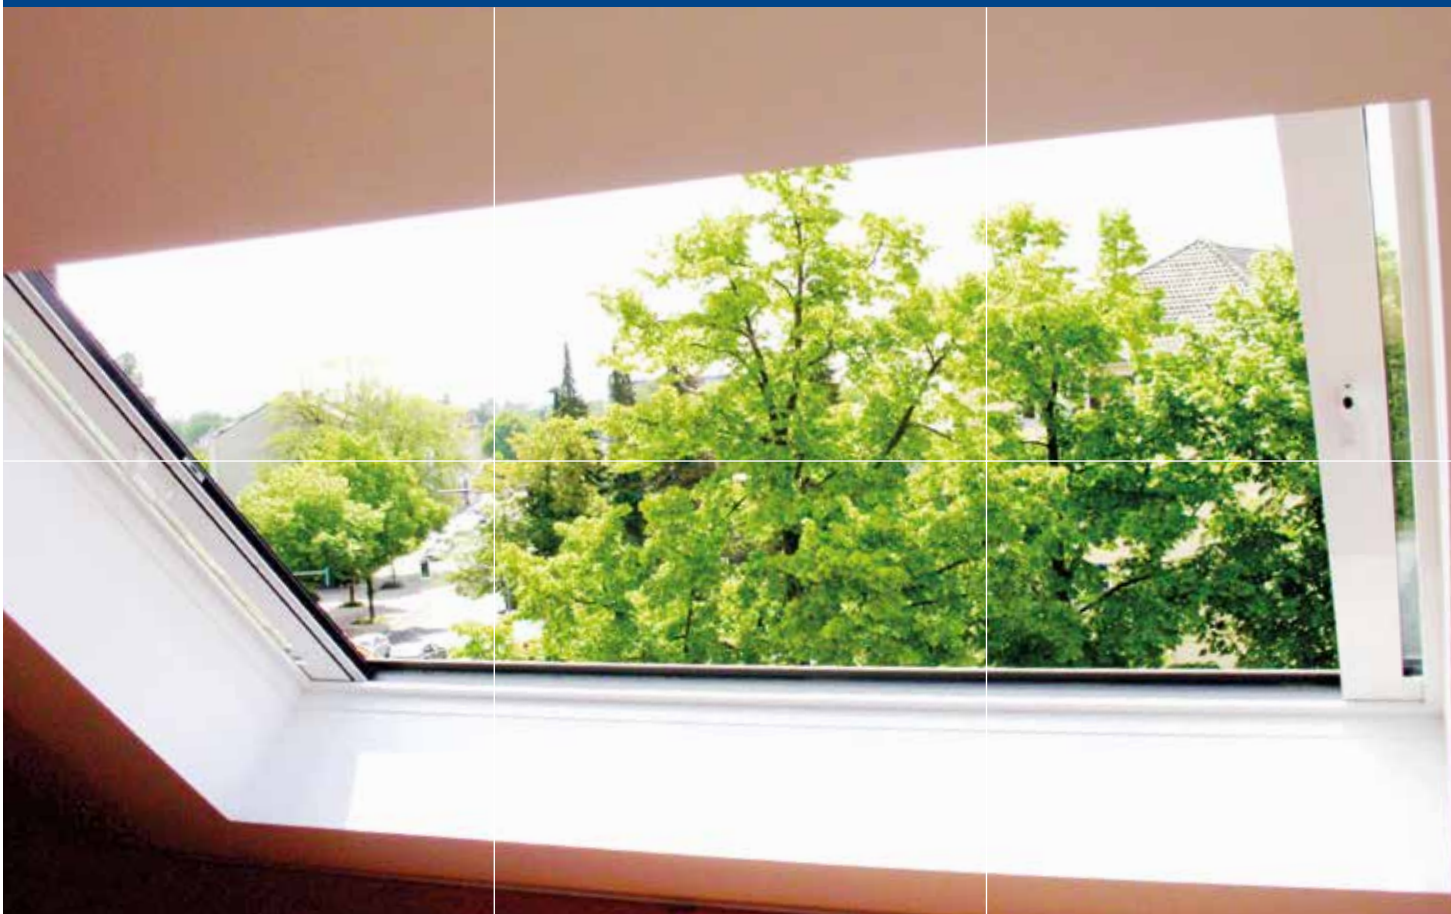

INDIVIDUELLE LÖSUNGSKOMPETENZ – FLEXIBEL UND SCHNELL

Baier bewegt. Nicht nur Ihre Fassade – Just-in-Time

Dachschiebefenster – maximale Öffnung für ihren Dachwohnraum.

Baier bewegt. Seit über 40 Jahren hat sich Baier auf die Entwicklung, Produktion und bundesweite Montage von bewegenden Fassadenelementen spezialisiert. Zum Leistungsprogramm gehören neben dem klassischen Leichtmetallbau ein Portfolio aus Schiebefenstern und Schiebeläden, Antriebstechnik, Automatiktüren, Dachfensterrollläden und Türtechnik. Baier tritt überdies als Händler für Dachfenster namhafter Marken auf.